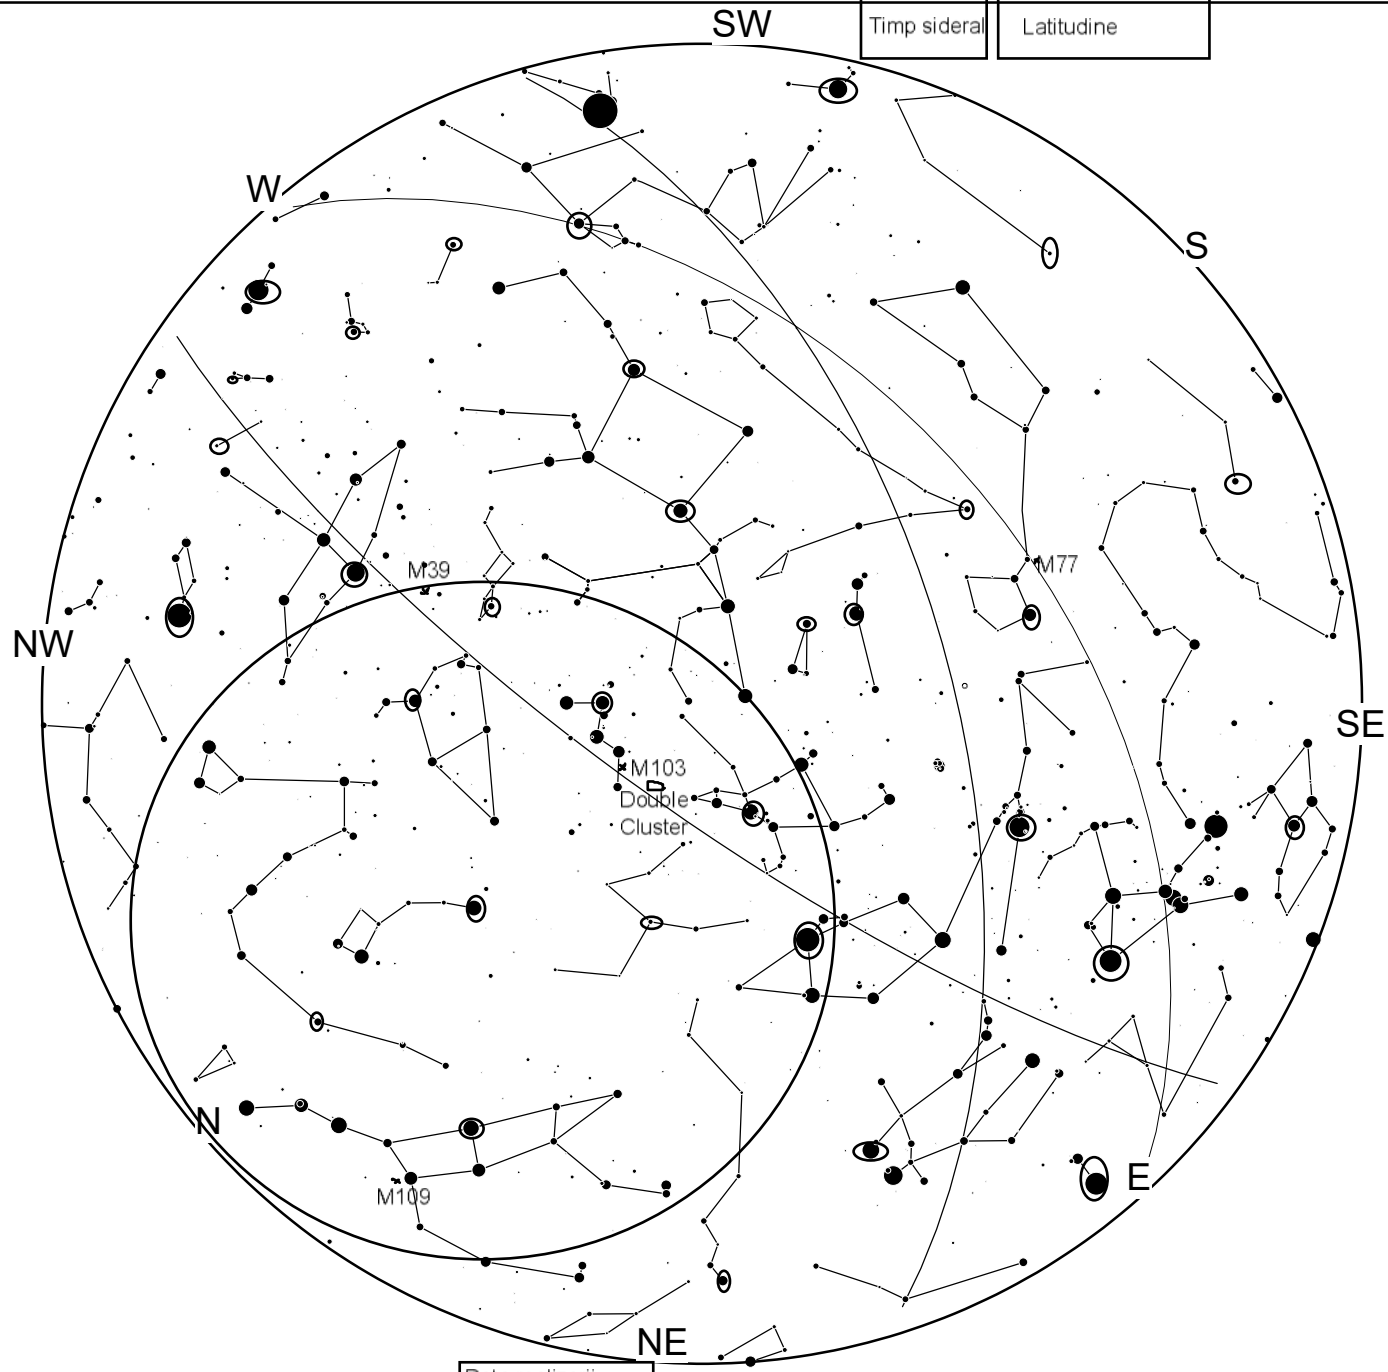

1h49m	DEC:+47°46'
Timp sideral	Latitudine

Data realizarii

Alt/Az coord. ARC, Apparent, Suceava, 2021-11-18, 22h10m52s (EET), Mag:5.1/6.0,30.0', FOV:+288°00'00"

- 0 ●
- 1 ●
- 2 ●
- 3 ●
- 4 ●
- 5 ●
- 6 ●
- Ast ●
- Com ☉
- Var ☽
- Dbl ☿
- Drk □
- Gcl ○
- Gx ☽
- OC ○
- Gb ⊕
- Pl ⊖
- Nb □
- C+N ⊞
- * *
- ? ?